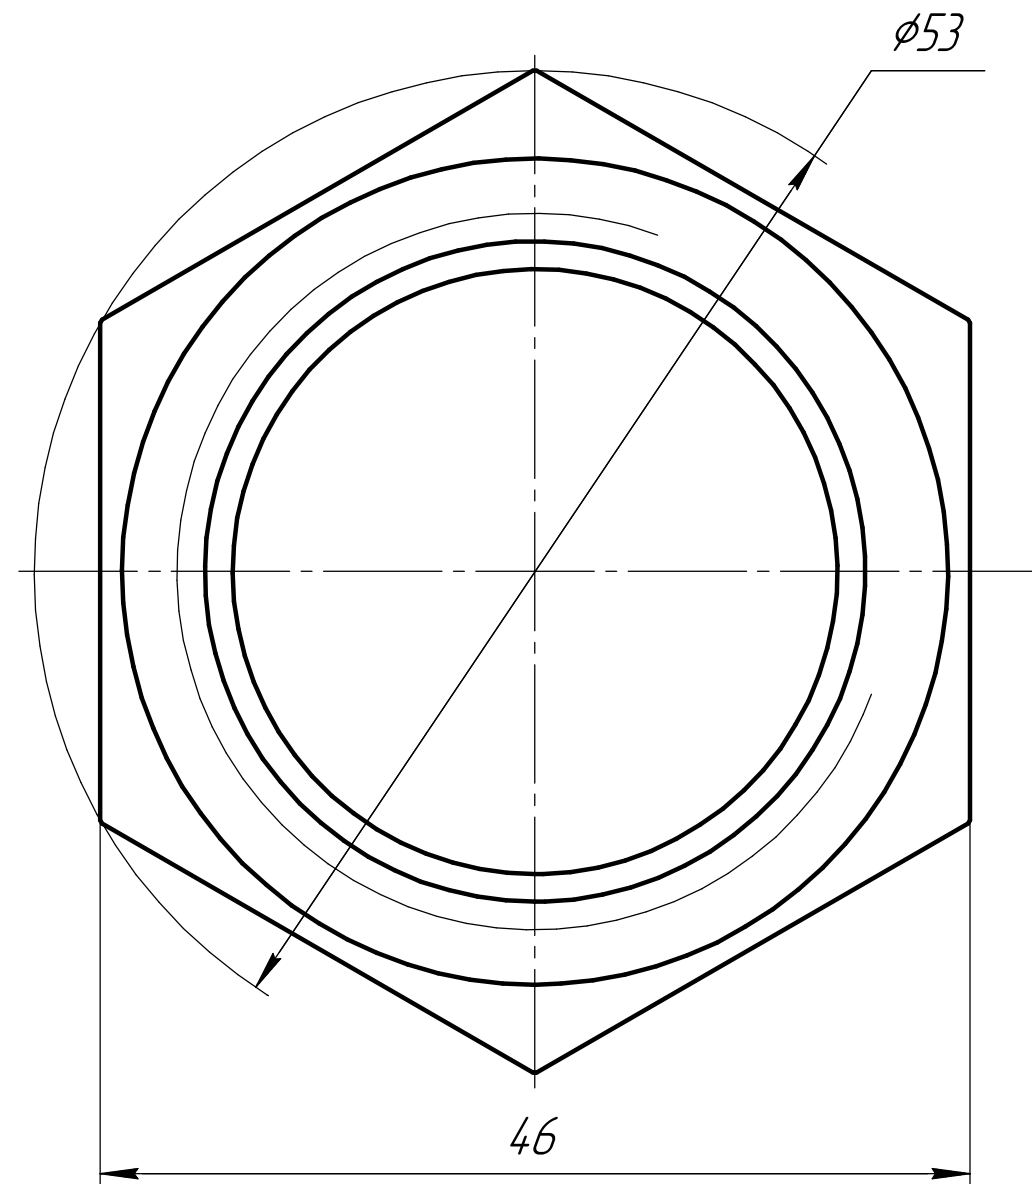

*Паронит ПОН ГОСТ 481-80*

Лит.	Масса	Масштаб
	0	2,5:1
Лист	Листов	1

$\sqrt{Ra\ 6,3}$

- 1 H12, h12,  $\pm \frac{IT12}{2}$ .
- 2 Материал: круг  $\phi 55$  сталь
- 3 \* Размер для справок

Изм.	Лист	№ докум.	Подп.	Дата	<b>Гаўка DN15</b>	Лист	Масса	Масштаб
Разраб.							0,13	2,5:1
Проб.						Лист	Листов	1
Т.контр.								
Н.контр.								
Утв.								

$\sqrt{Ra\ 6,3}$

1 H12, h12,  $\pm \frac{IT12}{2}$ .

2 Материал: круг φ40 сталь

3 \* Размер для справок

Перв. примен.

Справ. №

Подп. и дата

Инд. № дцкл.