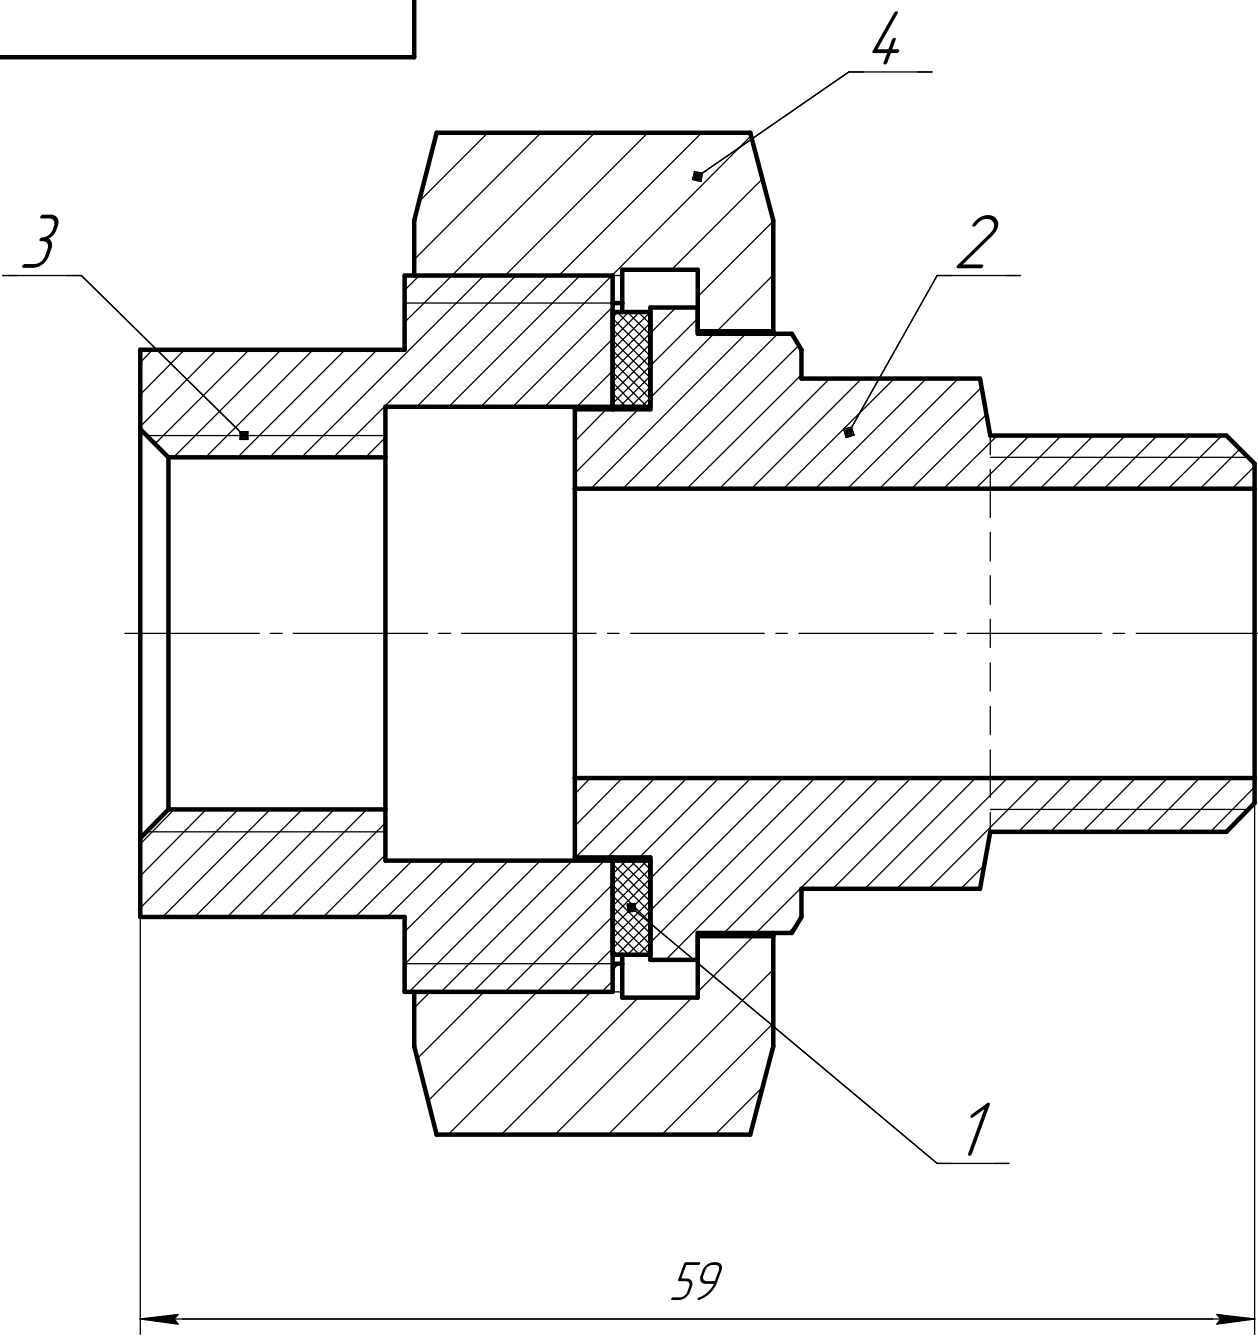

Перв. примен.

Справ. №

Подп. и дата

Инд. № дщдл.

Взам. инв. №

Подп. и дата

Инд. № подл.

Формат	Зона	Поз.	Обозначение	Наименование	Кол.	Примечание
				Детали		
		5		Прокладка DN15	1	
		6		Муфта СВ DN15	1	
		7		Муфта DN15 G1/2	1	
		8		Гайка DN15	1	

Изм.	Лист	№ докум.	Подп.	Дата	Американка нр/вр ДН 15	Лит.	Масса	Масштаб
Разраб.							0,32	2,5:1
Проб.						Лист	Листов	1
Т.контр.								
И.контр.								
Утв.