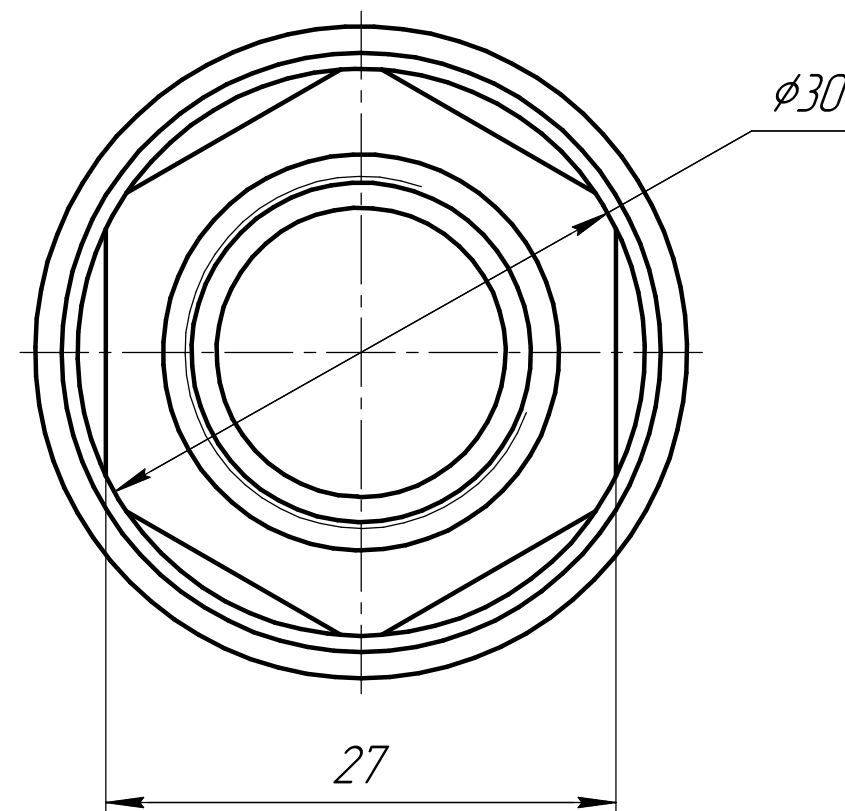

*Паронит ПОН ГОСТ 481-80*

Лит.	Масса	Масштаб
	0	2,5:1
Лист	Листов	1

$\sqrt{Ra\ 6,3}$

- 1 H12, h12,  $\pm \frac{IT12}{2}$ .
- 2 Материал: круг  $\phi 55$  сталь
- 3 \* Размер для справок

Изм.	Лист	№ докум.	Подп.	Дата	<b>Гаўка DN15</b>	Лист	Масса	Масштаб
Разраб.							0,13	2,5:1
Проб.						Лист	Листов	1
Т.контр.								
Н.контр.								
Утв.								

$\sqrt{Ra\ 6,3}$

- 1 H12, h12,  $\pm \frac{IT12}{2}$ .
- 2 Материал: круг  $\phi 40$  сталь
- 3 \* Размер для справок

Изм.	Лист	№ докум.	Подп.	Дата	<b>Муфта DN15 G1/2</b>	Лит.	Масса	Масштаб
Разраб.							0,1	4:1
Проб.						Лист	Листов	1
Т.контр.								
И.контр.								
Утв.								

$\sqrt{Ra\ 6,3}$

1 H12, h12,  $\pm \frac{IT12}{2}$ .

2 Материал: круг φ40 сталь

3 \* Размер для справок

Перв. примен.

Справ. №

Подп. и дата

Инд. № дцкл.