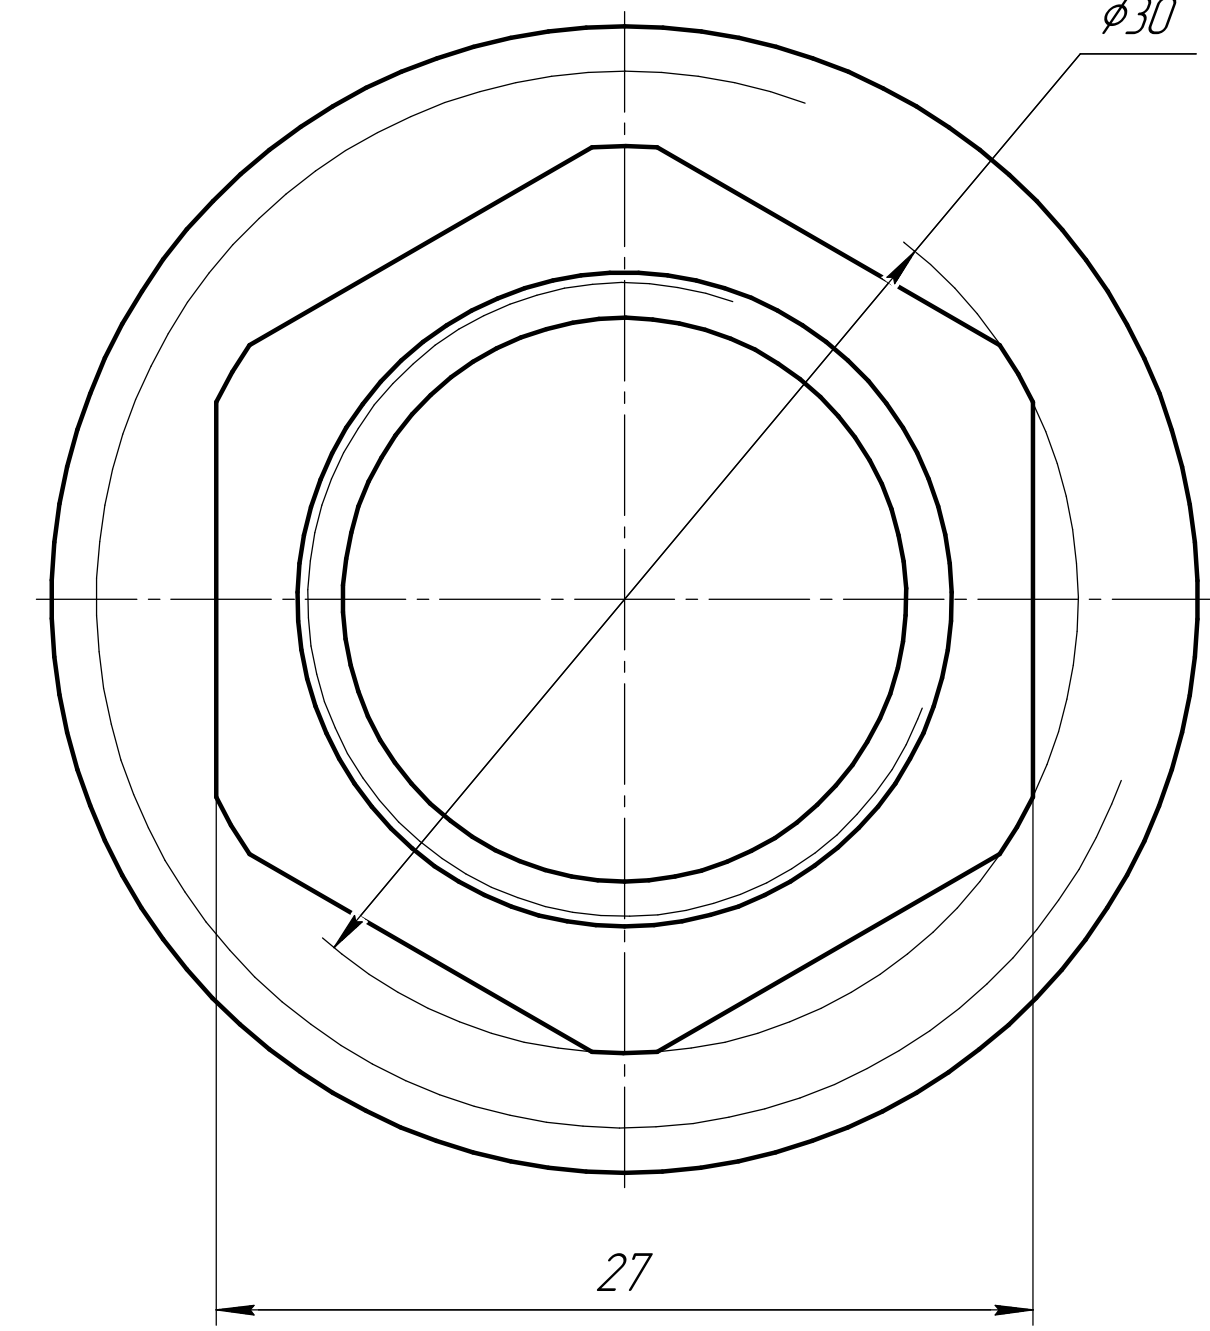

Перв. примен.
Справ. №
Подп. и дата
Инд. № дцкл.
Взам. инв. №
Подп. и дата
Инд. № подл.

$\sqrt{Ra\ 6,3}$

- 1 H12, h12, $\pm \frac{IT12}{2}$.
- 2 Материал: круг $\phi 40$ сталь
- 3 * Размер для справок

Изм.	Лист	№ докум.	Подп.	Дата	Муфта DN15 G1/2	Лит.	Масса	Масштаб
Разраб.							0,1	4:1
Проб.						Лист	Листов	1
Т.контр.								
И.контр.								
Утв.