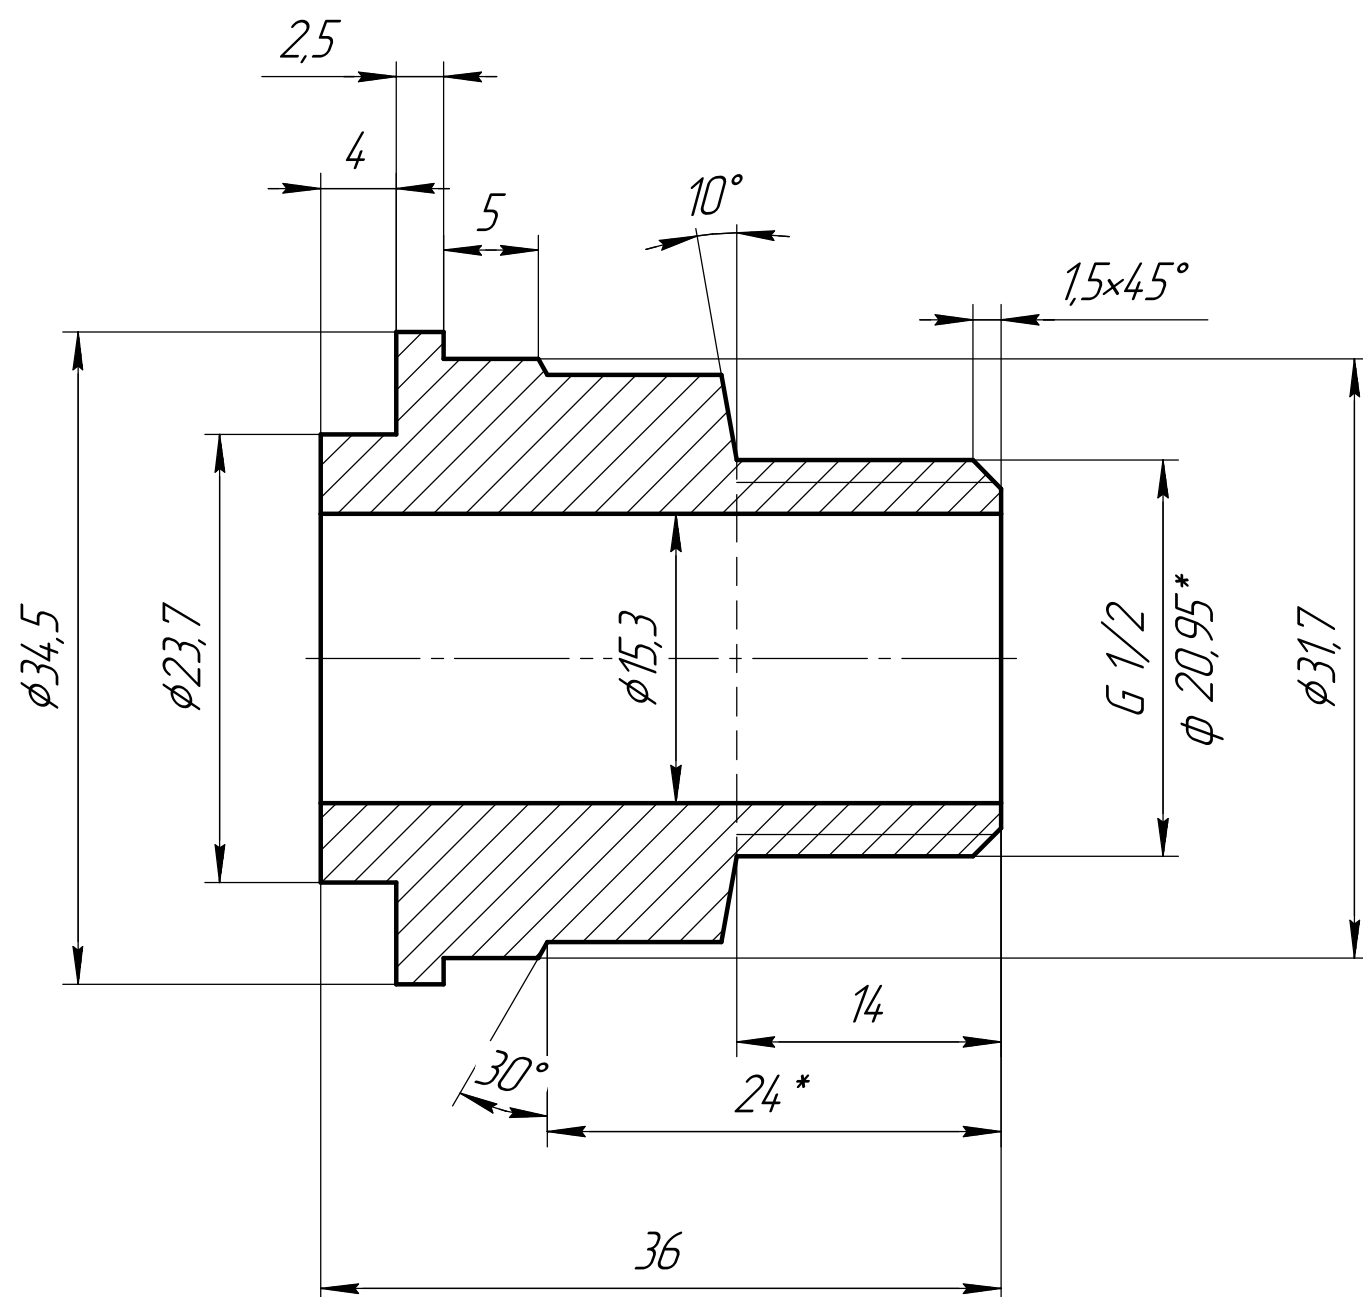

$\sqrt{Ra\ 6,3}$

1 H12, h12, $\pm \frac{IT12}{2}$.

2 Материал: круг φ40 сталь

3 * Размер для справок

Перв. примен.

Справ. №

Подп. и дата

Инд. № дцкл.

Взам. инв. №

Подп. и дата

Инд. № подл.

Изм.	Лист	№ докум.	Подп.	Дата	Муфта СВ DN15			Лит.	Масса	Масштаб
Разраб.									0,1	2:1
Проб.								Лист	Листов	1
Т.контр.										
И.контр.										
Утв.										

Копировал

Формат А3