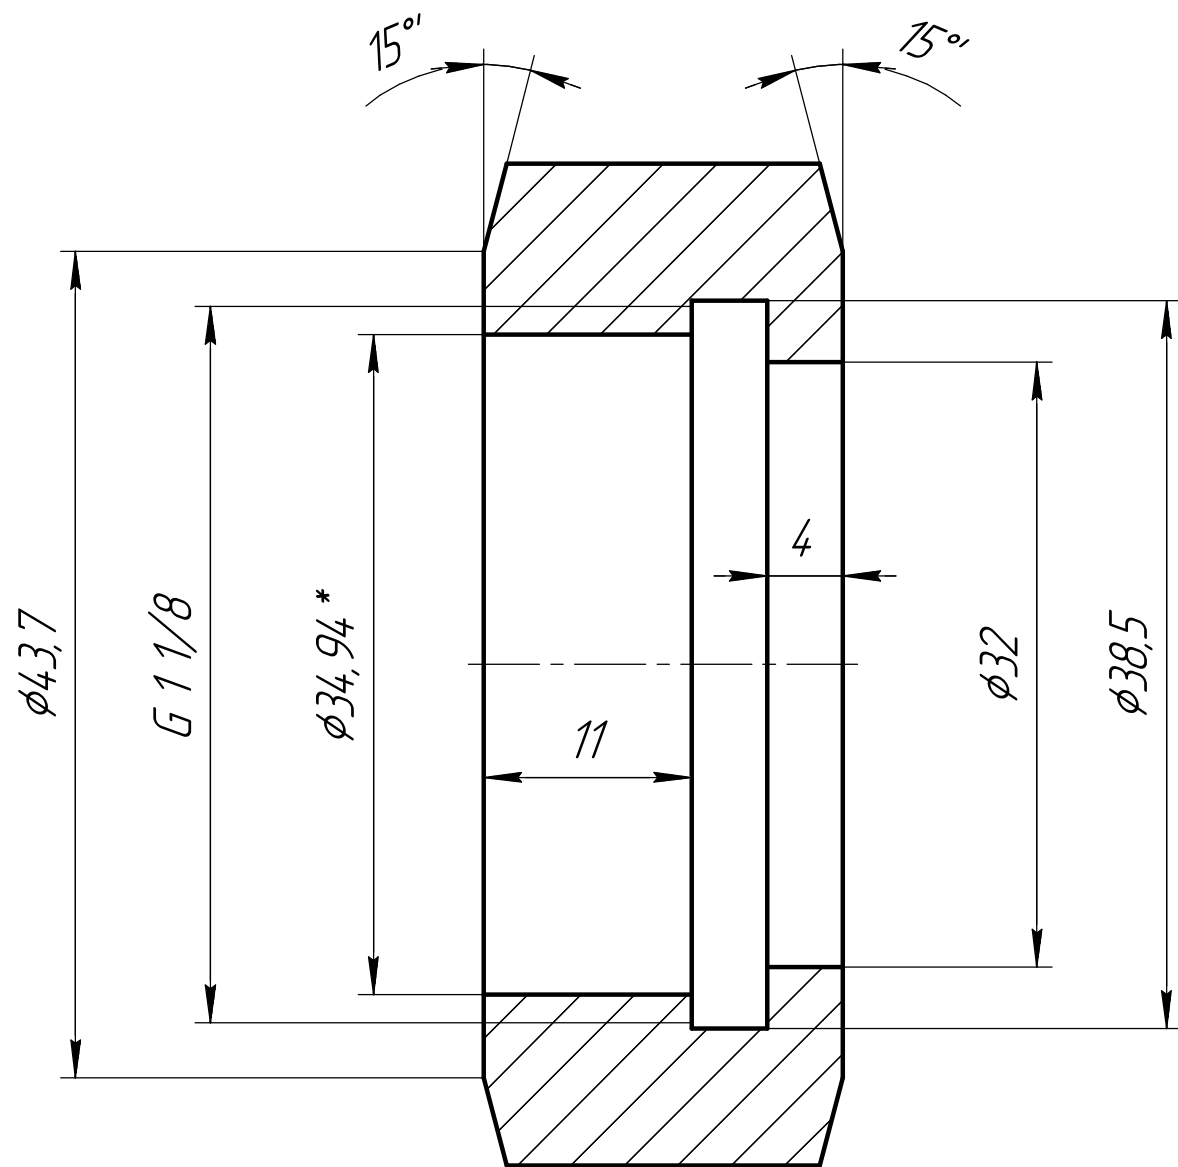

*Паронит ПОН ГОСТ 481-80*

Лит.	Масса	Масштаб
	0	2,5:1
Лист	Листов	1

$\sqrt{Ra\ 6,3}$

- 1 H12, h12,  $\pm \frac{IT12}{2}$ .
- 2 Материал: круг  $\phi 55$  сталь
- 3 \* Размер для справок

Изм.	Лист	№ докум.	Подп.	Дата	<b>Гаўка DN15</b>	Лист	Масса	Масштаб
Разраб.							0,13	2,5:1
Проб.						Лист	Листов	1
Т.контр.								
Н.контр.								
Утв.								