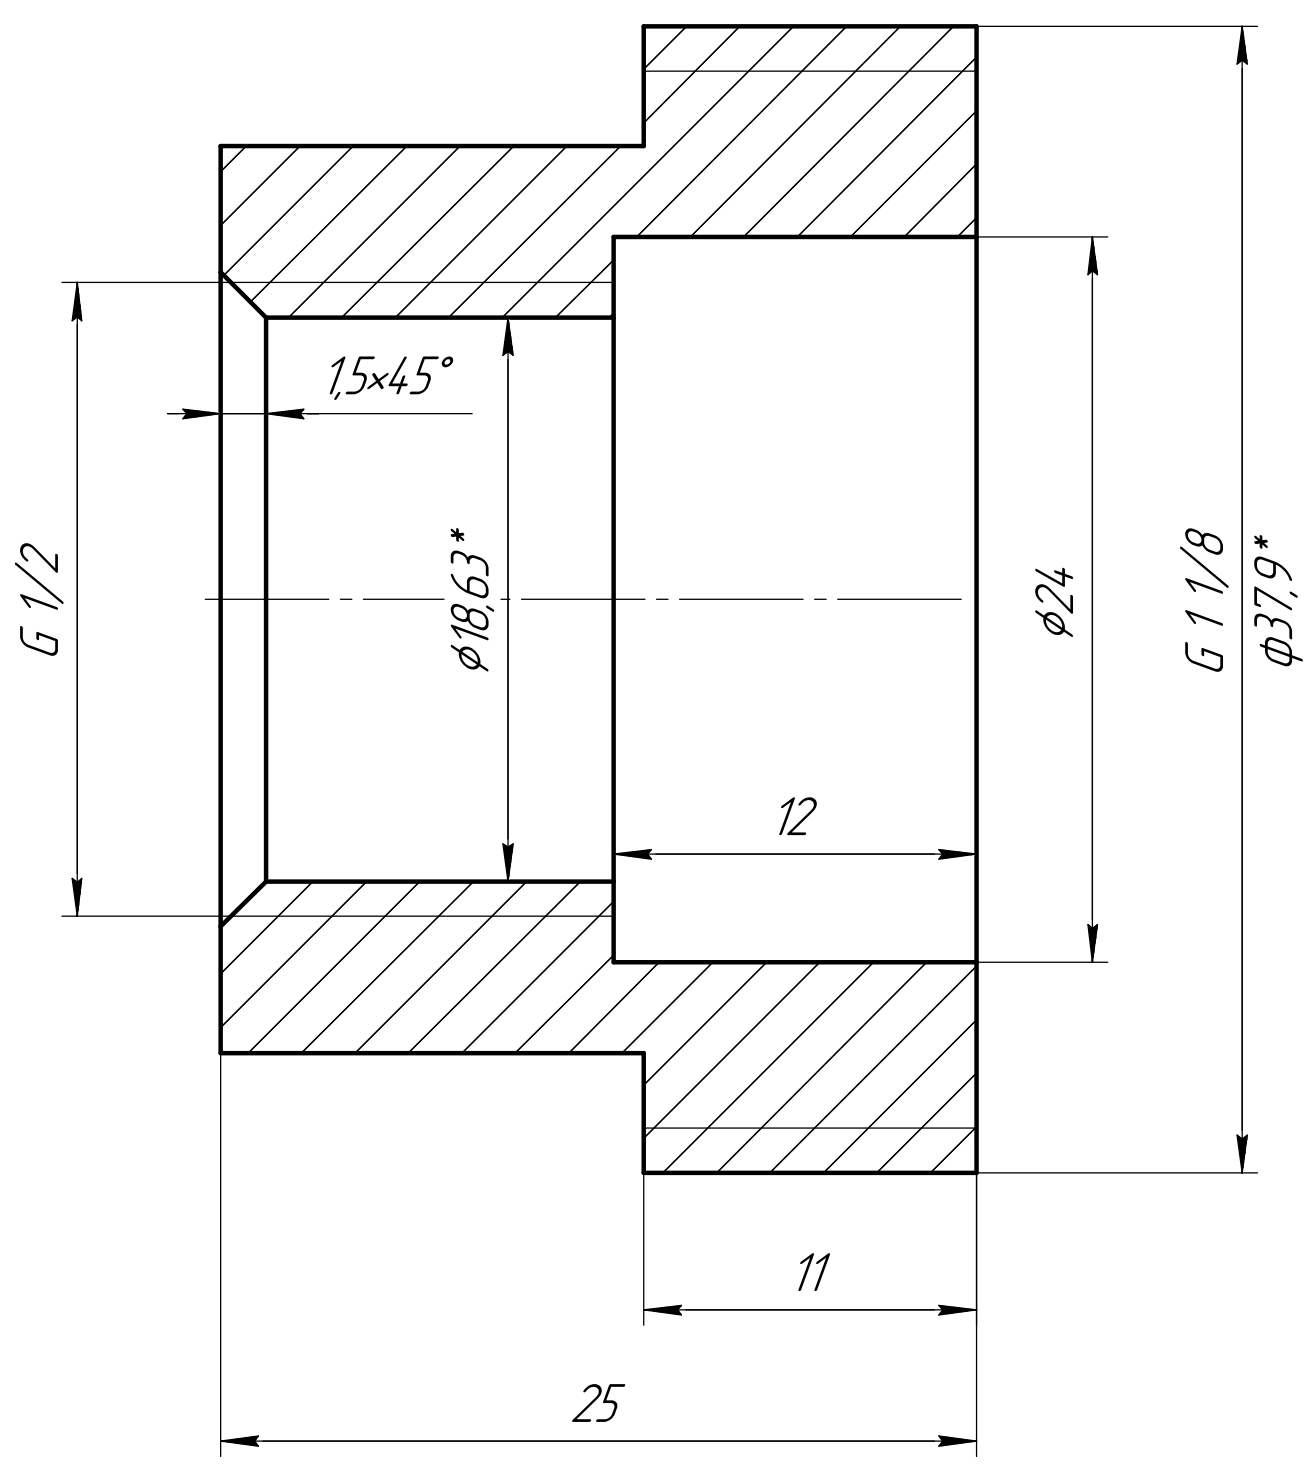

$\sqrt{Ra\ 6,3}$

- 1 H12, h12,  $\pm \frac{IT12}{2}$ .
- 2 Материал: круг  $\phi 40$  сталь
- 3 \* Размер для справок

Изм.	Лист	№ докум.	Подп.	Дата	<b>Муфта DN15 G1/2</b>	Лит.	Масса	Масштаб
Разраб.							0,1	4:1
Проб.						Лист	Листов	1
Т.контр.								
И.контр.								
Утв.								